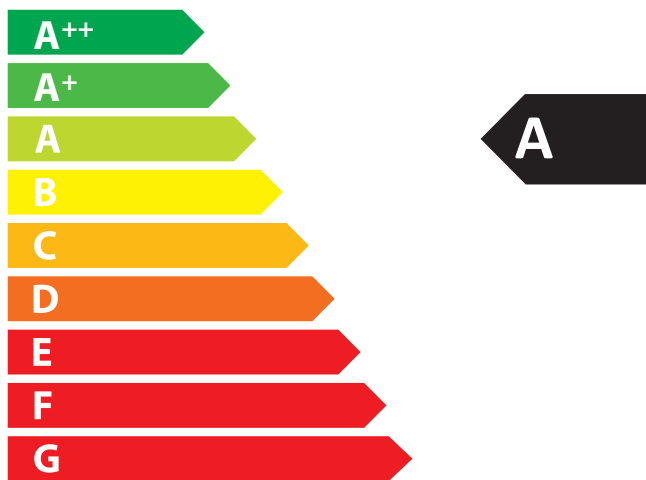

**ENERG**  
енергия · ενεργεια

Contura

Contura 20

**6,0**  
kW

ENERGIA · ЕНЕРГИЯ · ΕΝΕΡΓΕΙΑ · ENERGIJA · ENERGY · ENERGIE · ENERGI

2015/1186