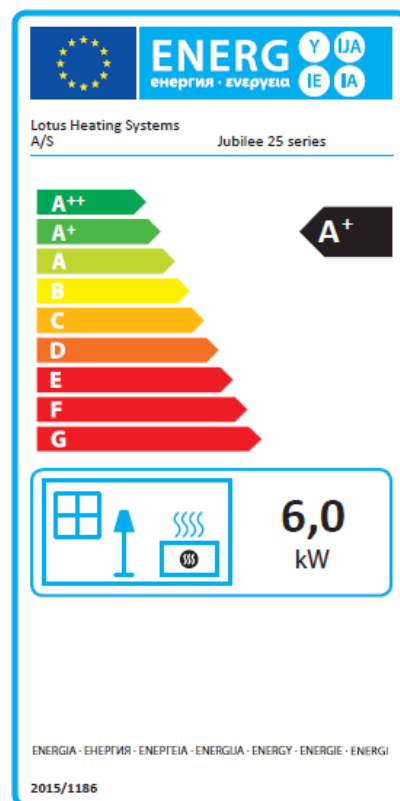

Energieklasse A & A+

Wie Sie in der folgenden Übersicht sehen können, erhalten alle Öfen in unserem aktuellen Sortiment die Energieklasse **A+** oder **A**.

A+

Lotus 2000	Lotus 9210-9230
Lotus M	Lotus MST
Lotus Maestro	Lotus Jubilee 25
Lotus Prestige	Lotus Living
Lotus Jubilee 35	Lotus H470
Lotus Style 470W	Lotus H470W
Lotus Beto	Lotus H570W
Lotus H570	Lotus H700
Lotus H570T	Lotus H486
Lotus UNICO	Lotus H586

A

Lotus Liva	Lotus Mondo
Lotus Prio	Lotus Mira
Lotus H370 Style	Lotus H370 Petite

*Beispiel für das
Energieverbrauchsetikett*